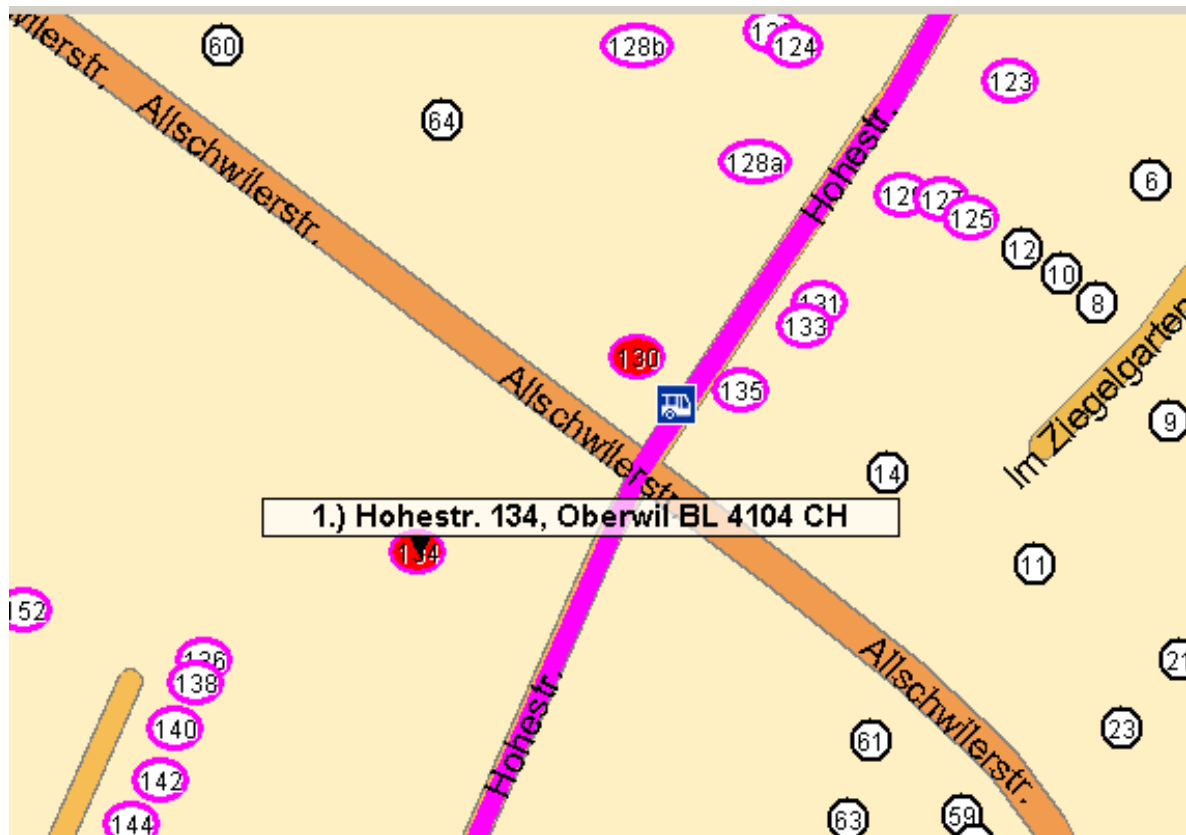

SPIELTRIEB

Eingang Ziegelei, Play4you Atelier, Hohestrasse 134/T25, 4104 Oberwil

Basel Haltestelle Gewerbeschule bis Oberwil Haltestelle Hohestrasse (Ziegelei):

Tram Nr. 2	Gewerbeschule ab	13.02 Uhr
	Kronenplatz an	13.19 Uhr
Bus Nr. 61	Kronenplatz ab	13.22 Uhr
	Hohestrasse an	13.28 Uhr
Fussweg ca. 3 Min. nach Hohestrasse 134		