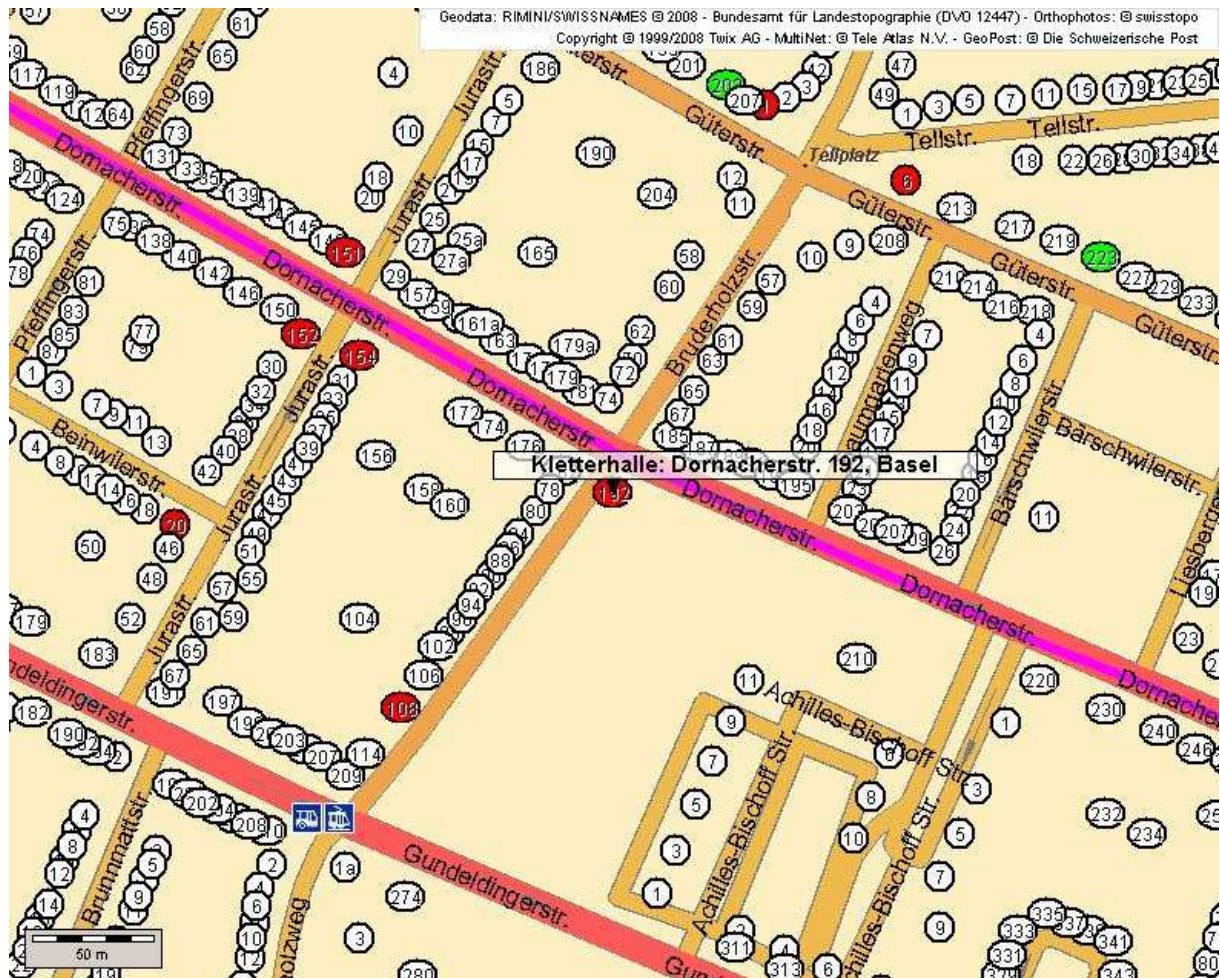

VERANTWORTUNG

Kletterhalle K7 (Gundeldingerfeld), Dornacherstr. 192, 4053 Basel

Basel Haltestelle Gewerbeschule bis Basel Haltestelle Tellplatz:

Tram Nr. 2	Gewerbeschule ab	13.02 Uhr
	Markthalle an	13.13 Uhr
Tram Nr. 16	Markthalle ab	13.15 Uhr
	Tellplatz an	13.20 Uhr
Fussweg ca. 6 Min. nach Dornacherstr. 192		

Basel Haltestelle Badischer Bahnhof bis Basel Haltestelle Bruderholzstrasse:

Bus Nr. 36	Badischer Bahnhof ab	13.03 Uhr
	Bruderholzstrasse an	13.22 Uhr
Fussweg ca. 5 Min. nach Dornacherstr. 192		