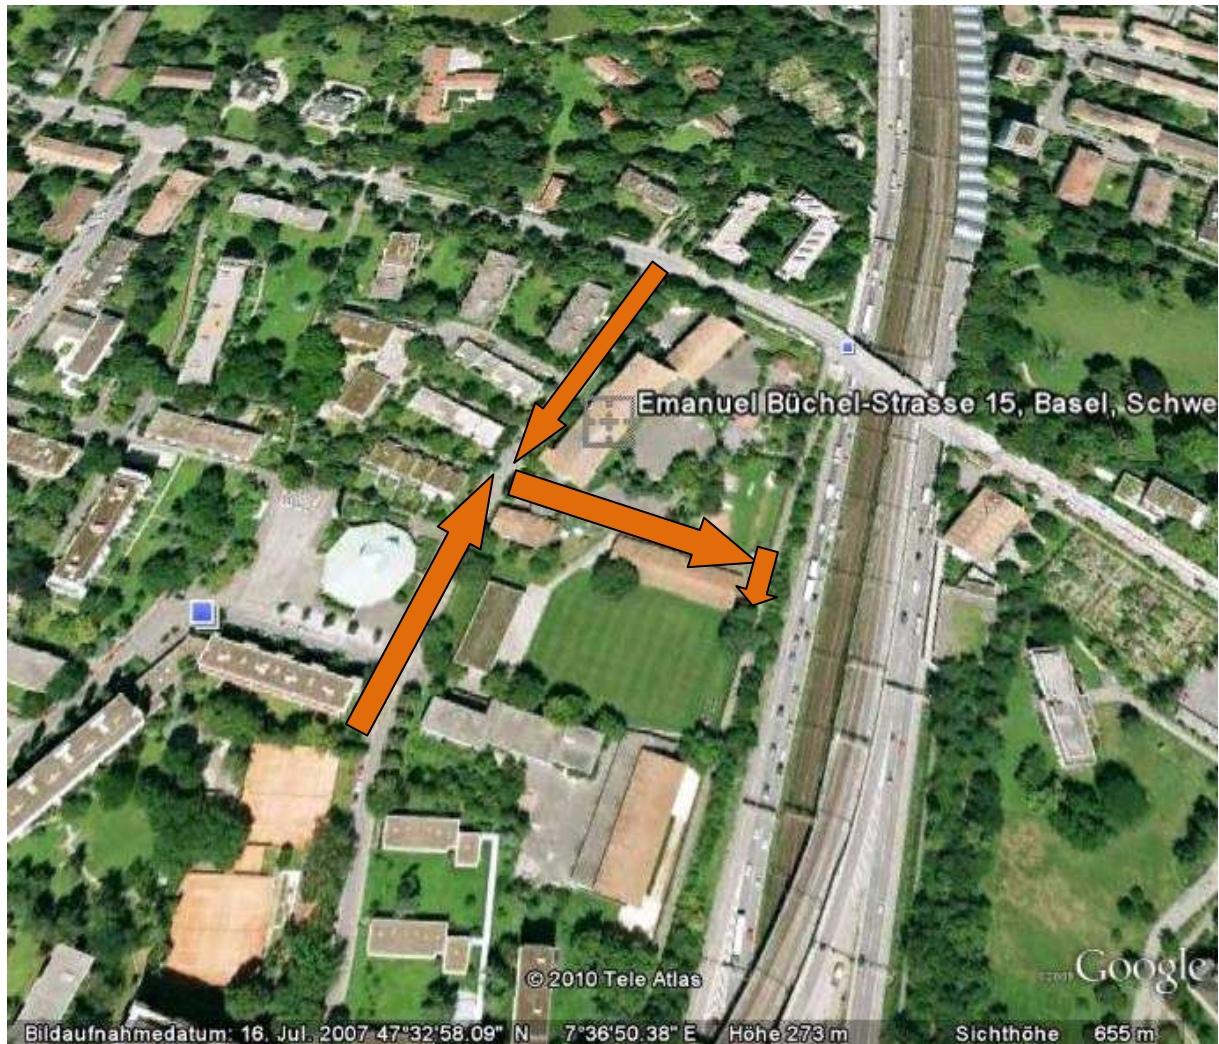

KONZENTRATION

Orientierungsschule Gellert, Emanuel Büchel-Str. 15, 4052 Basel
(Druckluftsportanlage)

Basel Haltestelle Badischer Bahnhof bis Basel Haltestelle Emanuel Büchel-Strasse:

Bus Nr. 36	Badischer Bahnhof ab	13.11 Uhr
	Redingstrasse an	13.19 Uhr
Bus Nr. 37	Redingstrasse ab	13.20 Uhr
	Emanuel Büchel-Strasse an	13.22 Uhr
Fussweg ca. 5 Min. nach Emanuel Büchel-Strasse 15		