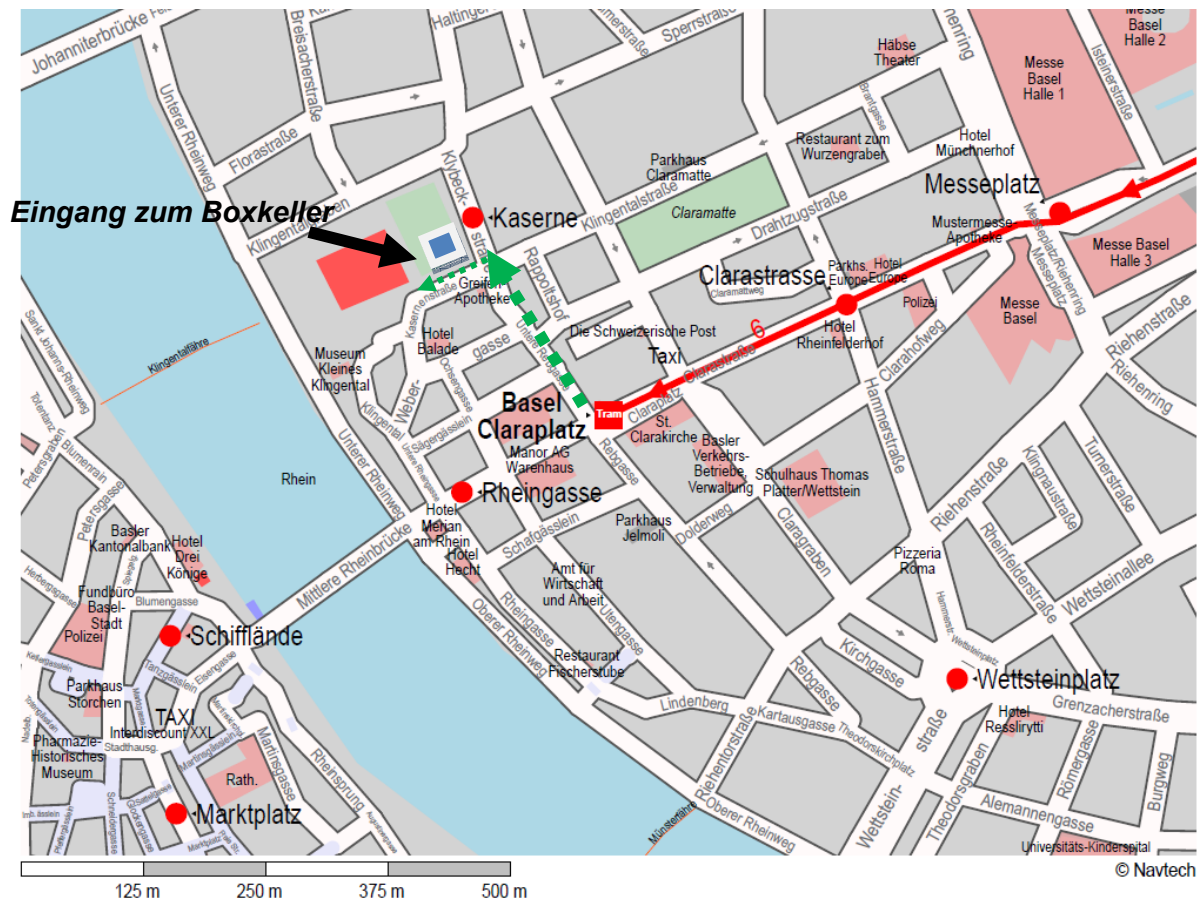

Selbstbeherrschung – Mo, Mi, Do, Fr

Ort: Turnhalle Klingental, Boxkeller
Kasernenstr. 23
4058 Basel

Leitung: Johannes Gysin und Katja Klöpfer

Zeit: 13.30 - 17.00 Uhr
Bitte Sportbekleidung und Hallenturnschuhe mitnehmen.

Basel Haltestelle Gewerbeschule bis Basel Haltestelle Tellplatz:

| | | |
|------------|------------------|-----------|
| Tram Nr. 6 | Gewerbeschule ab | 13.14 Uhr |
| | Claraplatz an | 13.18 Uhr |

Fussmarsch ca. 5 Minuten bis zum Kasernenareal.