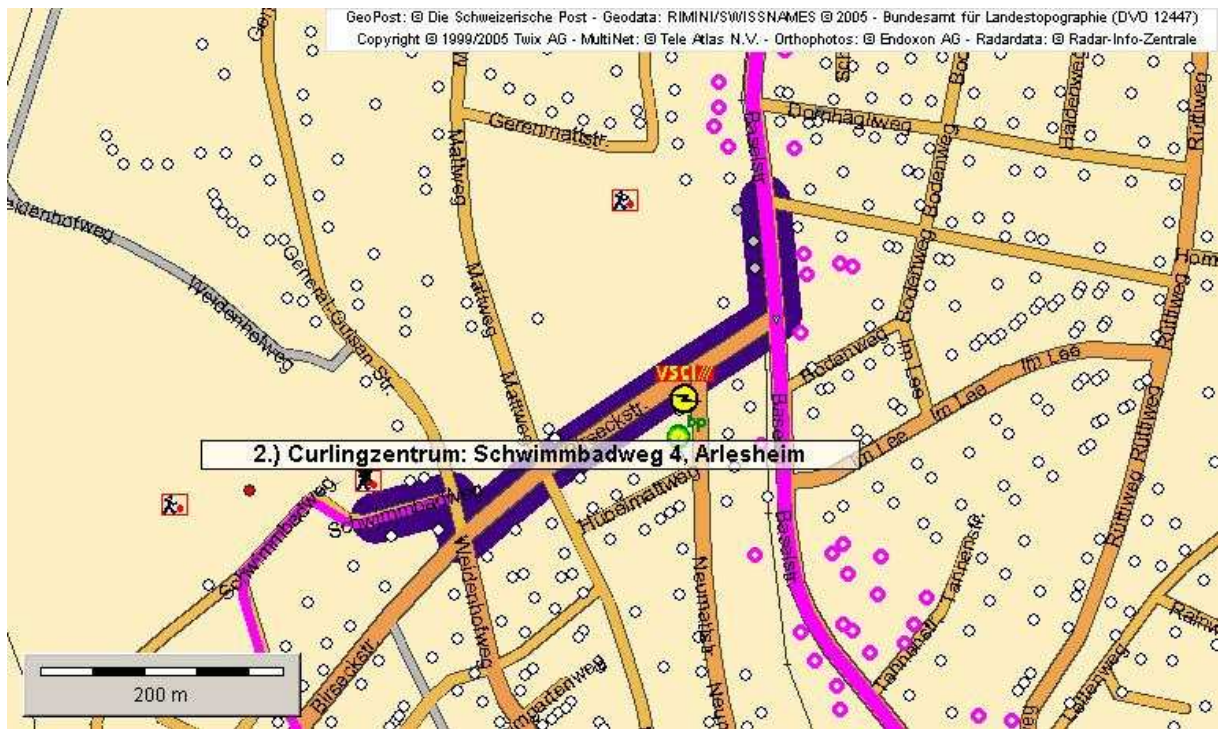

# NEUES ANPACKEN

Curlingzentrum Region Basel, Schwimmbadweg 4, 4144 Arlesheim

## **Basel Haltestelle Gewerbeschule bis Arlesheim Curlingzentrum:**

Tram Nr. 2	Gewerbeschule ab	12.39 Uhr
	Bahnhof SBB an	12.48 Uhr
Tram Nr. 10	Bahnhof SBB ab	12.55 Uhr
	Arlesheim, Im Lee an	13.13 Uhr
Fussweg ca. 10 Min. nach Schwimmbadweg 4		