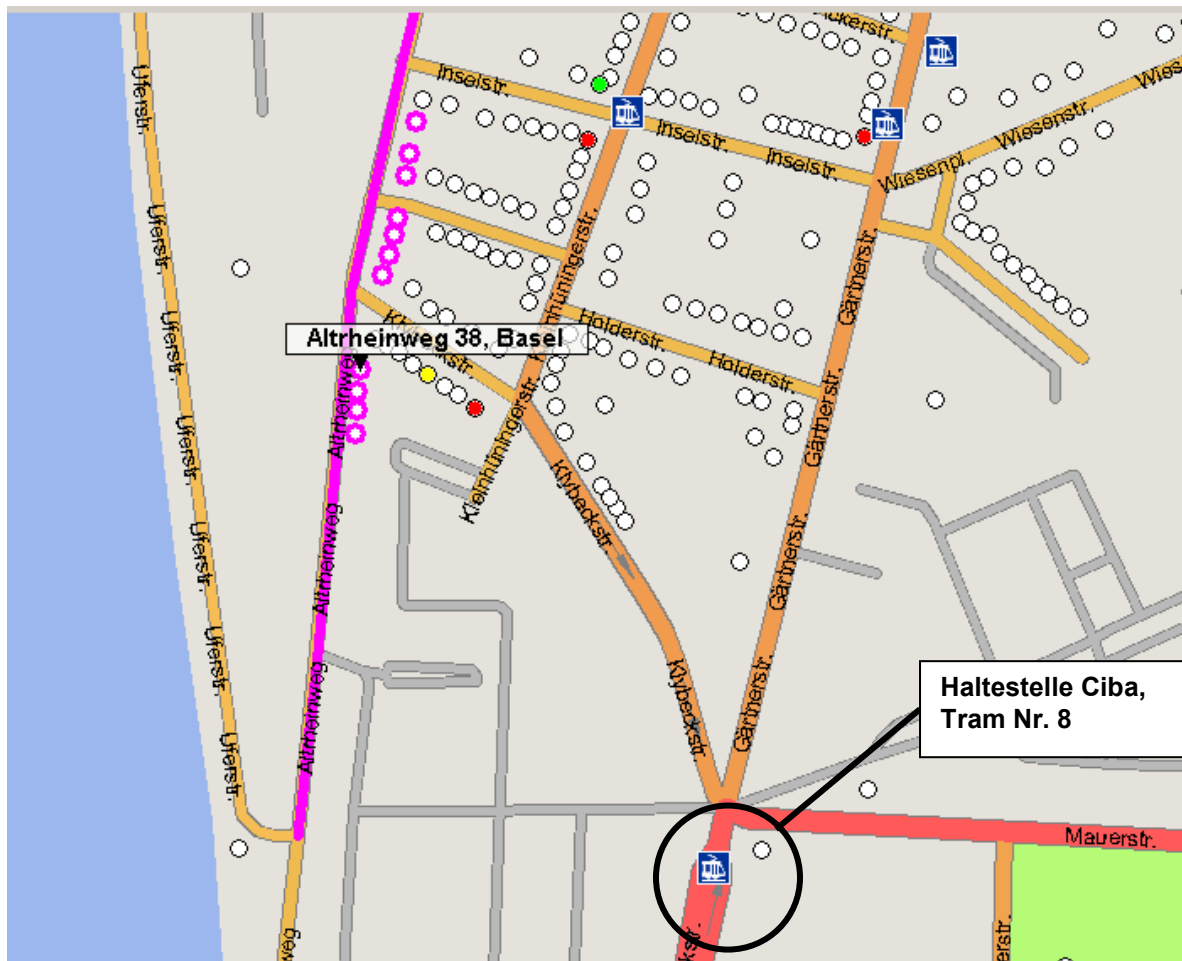

### **Basel Haltestelle Gewerbeschule bis Basel Haltestelle Ciba:**

Bus Nr. 30	Gewerbeschule ab	13.02 Uhr
	Feldbergstrasse an	13.06 Uhr
Tram Nr. 8	Feldbergstrasse ab	13.12 Uhr
	Ciba an	13.15 Uhr
Fussweg ca. 7 Min. nach Altrheinweg 38		