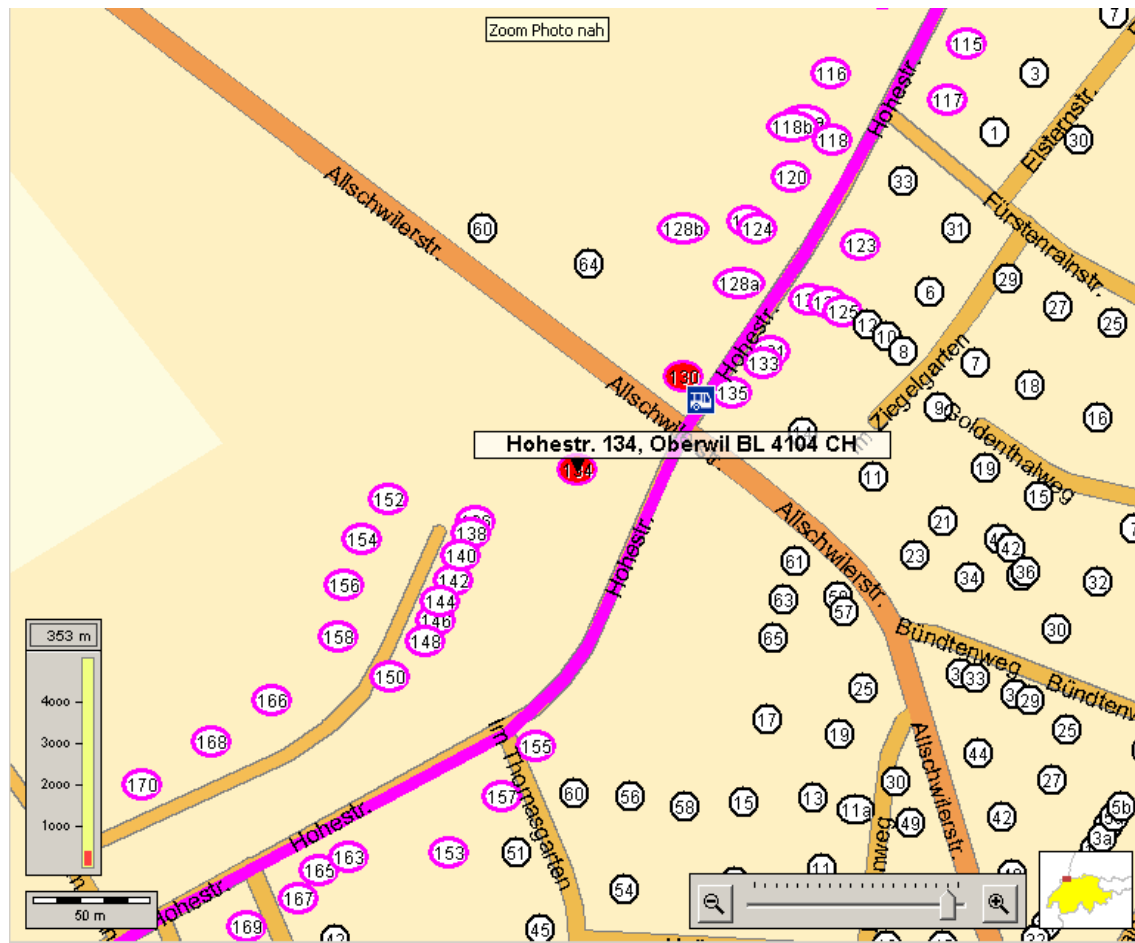

*14 (Beilage zu Workshop Nr. 14)

SPIELTRIEB

Eingang Ziegelei, Play4you Atelier, Hohestrasse 134/T25, 4104 Oberwil

Basel Haltestelle Gewerbeschule bis Oberwil Haltestelle Ziegelei:

Tram Nr. 2	Gewerbeschule ab	12.54 Uhr
	Binningen Kronenplatz an	13.12 Uhr
Bus Nr. 61	Binningen Kronenplatz ab	13.15 Uhr
	Oberwil Ziegelei an	13.21 Uhr
Fussweg ca. 4 Min. zum Eingang Areal Ziegelei		