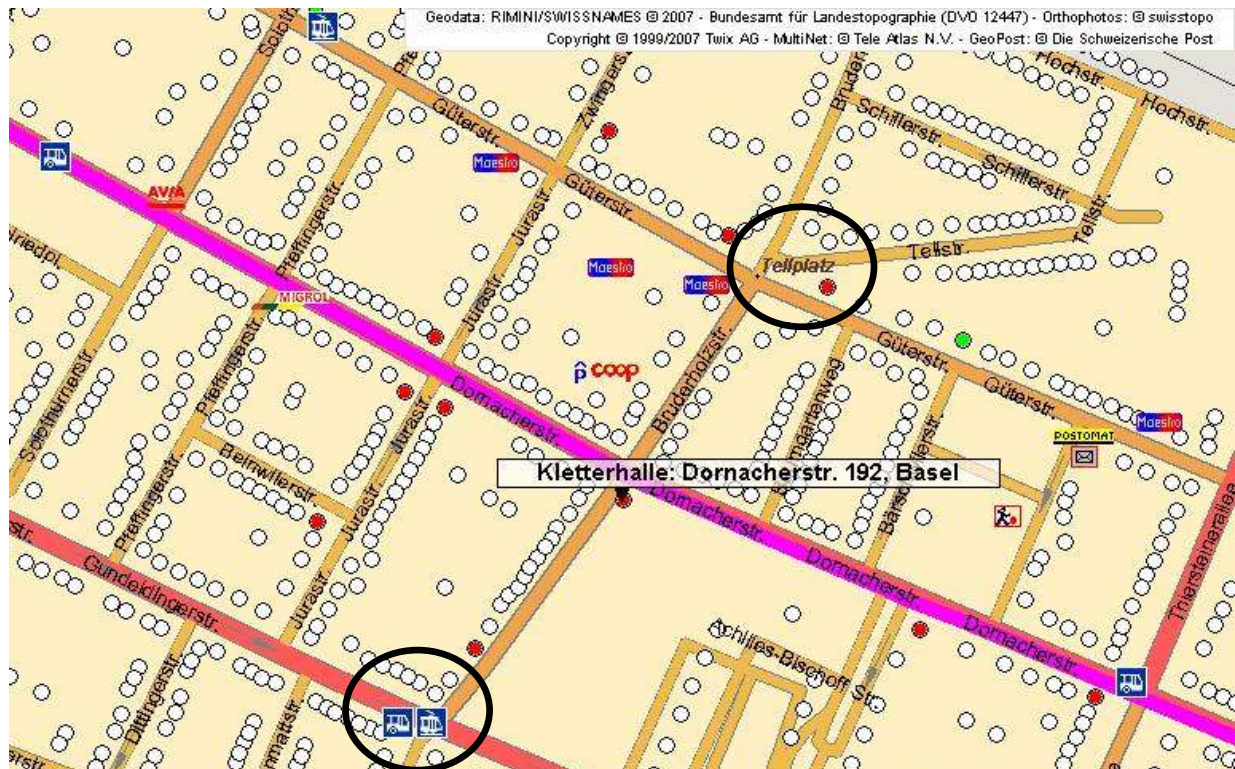

*10 (Beilage zu Workshop Nr. 10)

VERANTWORTUNG

Kletterhalle K7 (Gundeldingerfeld), Dornacherstr. 192, 4053 Basel

Basel Haltestelle Gewerbeschule bis Basel Haltestelle Tellplatz:

Tram Nr. 2	Gewerbeschule ab	13.02 Uhr
	IWB an	13.14 Uhr
Tram Nr. 16	IWB ab	13.17 Uhr
	Tellplatz an	13.20 Uhr
Fussweg ca. 6 Min. nach Dornacherstrasse 192		

Oder Basel Haltestelle Badischer Bahnhof bis Basel Haltestelle Bruderholzstrasse:

Bus Nr. 36	Badischer Bahnhof ab	13.03 Uhr
	Bruderholzstrasse an	13.22 Uhr
Fussweg ca. 6 Min. nach Dornacherstrasse 192		