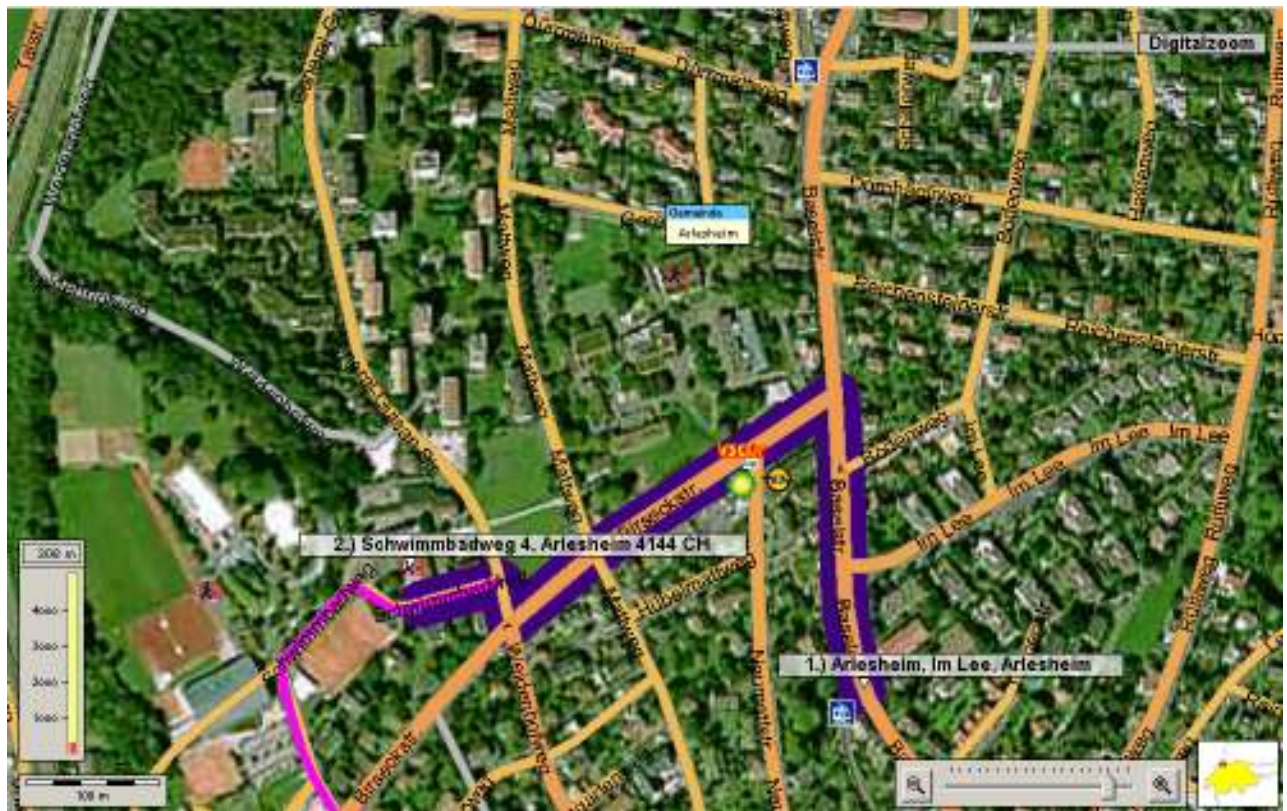

*6 (Beilage zu Workshop Nr. 6)

NEUES ANPACKEN

Curlingzentrum Region Basel, Schwimmbadweg 4, 4144 Arlesheim

Basel Haltestelle Gewerbeschule bis Arlesheim Curlingzentrum:

Tram Nr. 2	Gewerbeschule ab	12.39 Uhr
	Bahnhof SBB an	12.48 Uhr
Tram Nr. 10	Bahnhof SBB ab	12.55 Uhr
	Arlesheim, Im Lee an	13.13 Uhr
Fussweg ca. 10 Min. nach Schwimmbadweg 4		