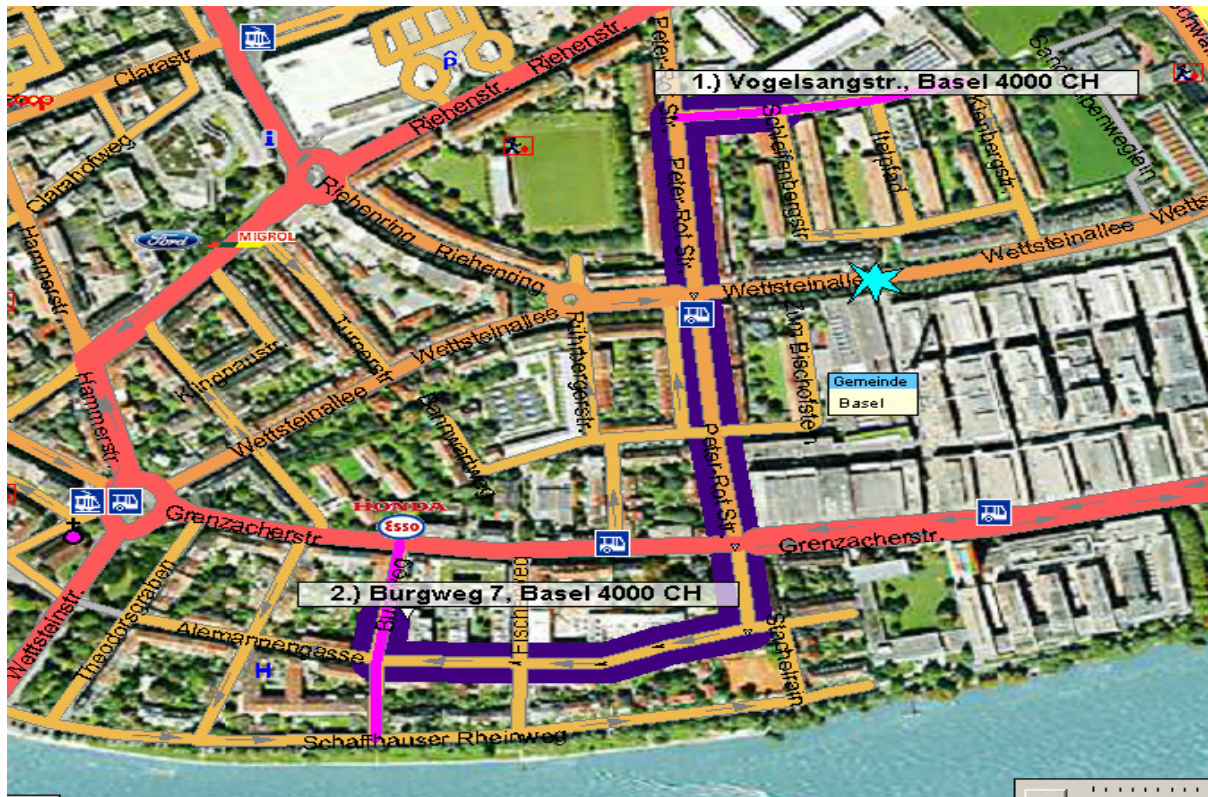

* Beilage zu Workshop Nr. 4 - Mo, Di, Do, Fr

SELBSTSICHERHEIT

(Montag, Dienstag, Donnerstag + Freitag)

Von der Allgemeinen Gewerbeschule sind es ca. 10 Min. Fussweg.

Tanzraum im WWpp (Werkraum Warteck)
2.Stock
Burgweg 7
4058 Basel