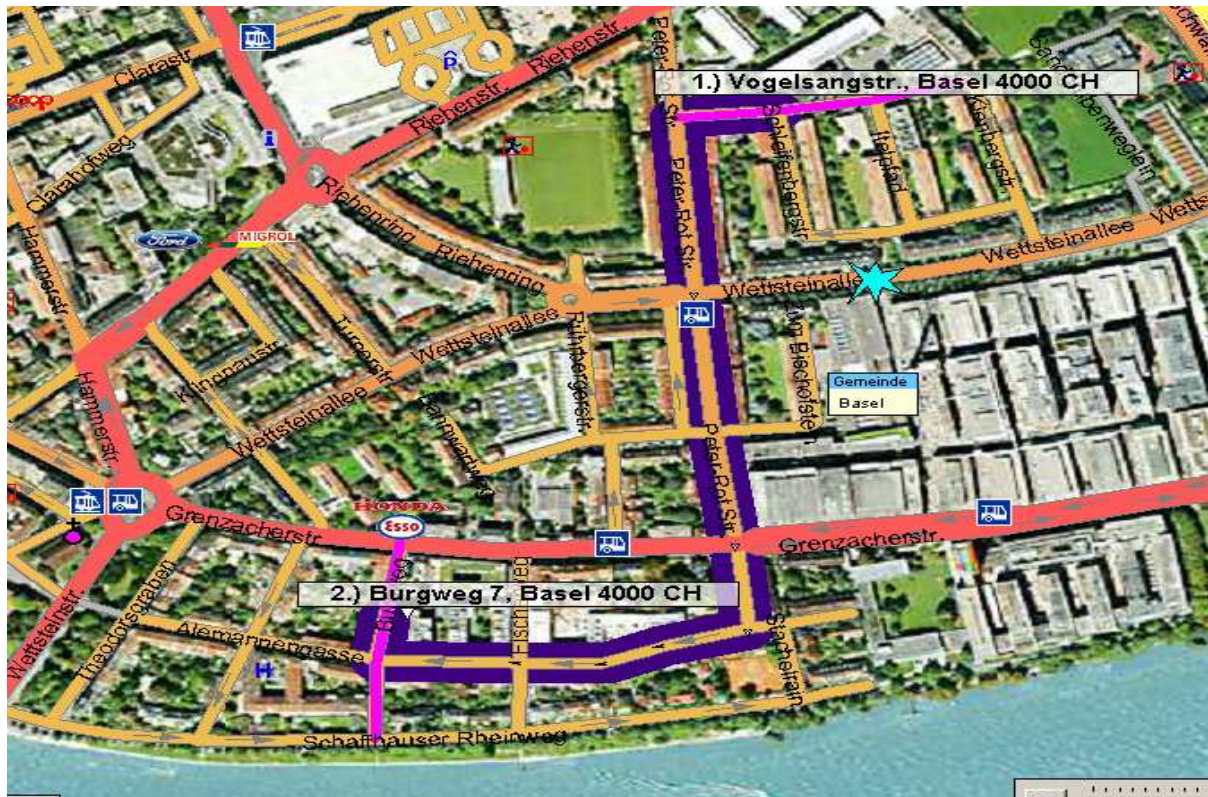

# SELBSTSICHERHEIT

(Montag, Dienstag, Donnerstag + Freitag)

*Von der Allgemeinen Gewerbeschule sind es ca. 10 Min. Fussweg.*

Tanzraum im WWpp (Werkraum Warteck)  
2.Stock  
Burgweg 7  
4058 Basel